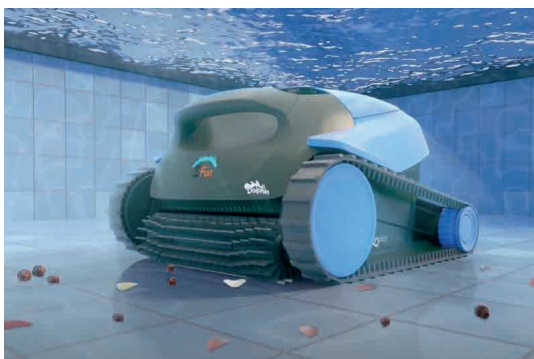

DOLPHIN "ZFun"

ZFun è il pulitore automatico per la pulizia del fondo e delle pareti della piscina. La maneggevolezza, l'ergonomia e il sistema di rilascio rapido dell'acqua, rende l'utilizzo semplice per tutti.

Il sistema di filtrazione è composto da un comodo cestello dotato di pannelli sgrassatori e due pannelli per la pulizia extra-fine.

Robot pulitore pratico e conveniente, leggero e compatto, ZFun è adatto per piscine di piccole dimensioni, max 10 metri.

CARATTERISTICHE

- Durata del ciclo: 2 ore
- Pulisce: fondo, pareti, no linea di galleggiamento
- Lunghezza cavo: 15 m
- Lunghezza massima della piscina: 10 m
- Spazzole: PVC adatte a tutti i tipo di rivestimenti
- Filtrazione: 2 livelli (fine e grossolano)
- Senza carrello
- Garanzia: 2 anni

Guarda la brochure