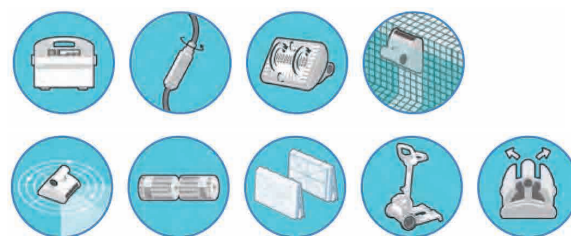

CARATTERISTICHE

- Ciclo di lavoro: 1,5 / 2,5 / 3,5 ore
- Lunghezza cavo: 18 m
- Snodo Swivel: per prevenire attorcigliamenti del cavo
- Filtro: ultrafine a cartuccia 70/100 micron
- Peso: 11 kg
- Giroscopio: incorporato
- Radiocomando: incluso per la programmazione e l'impostazione dei parametri.
- Carrello: incluso
- Garanzia: 48 mesi