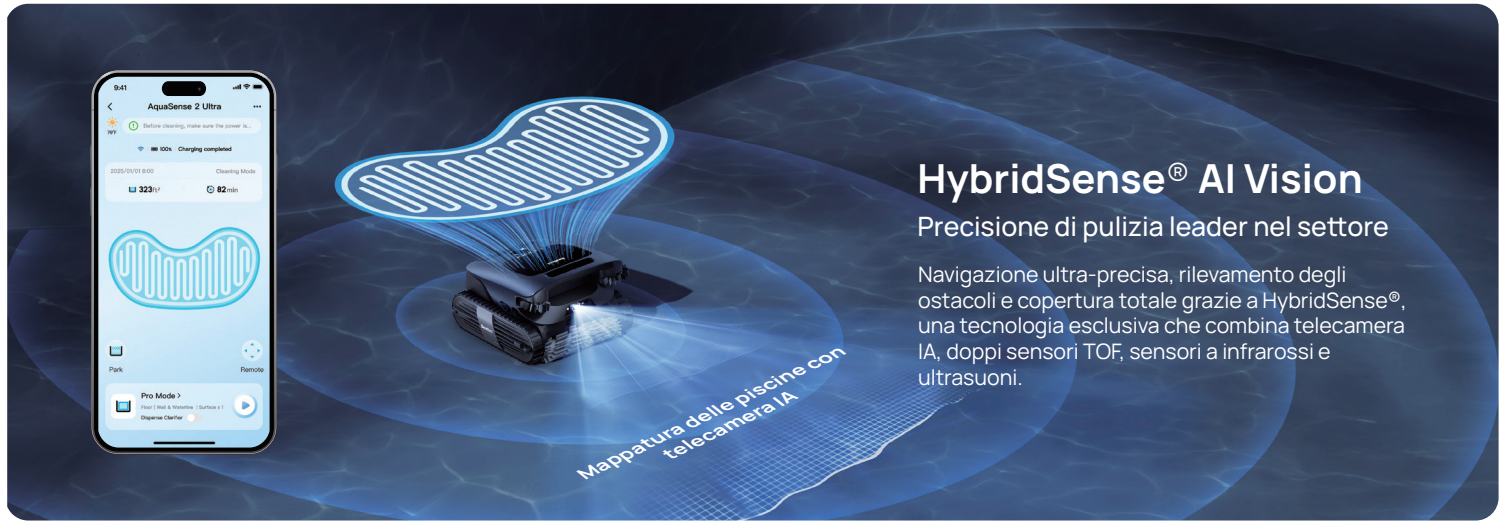

Pulizia completa 5 in 1

Pulisce l'intera piscina, dal fondo alla superficie, con un unico dispositivo senza cavi alimentato da 11 motori e da un innovativo sistema di propulsione sottomarino.