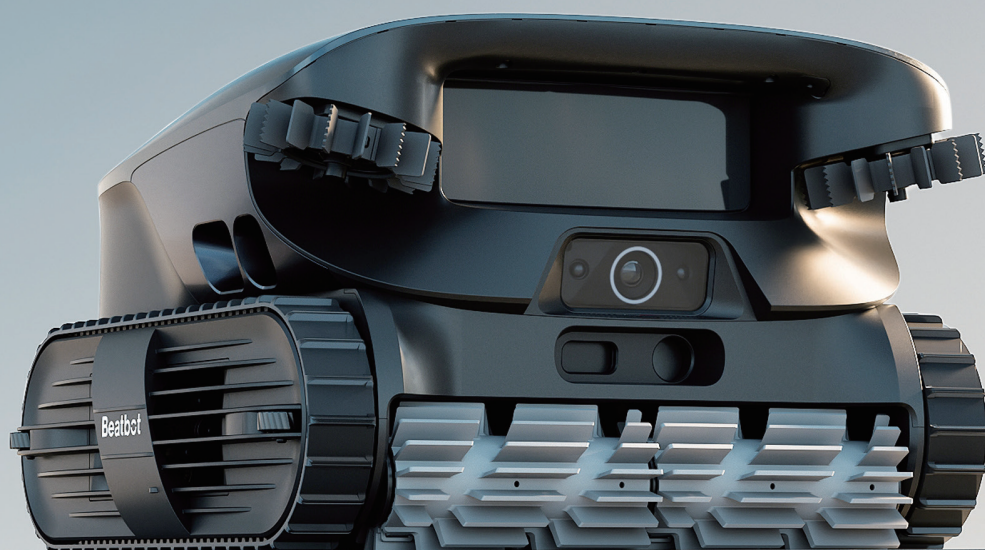

Precisione di pulizia senza compromessi

# Beatbot AquaSense 2 Ultra

Il primo robot pulitore per piscine 5-in-1 al mondo basato sull'IA

Protezione della privacy  
certificata TÜV<sup>1</sup>  
Garantisce la sicurezza dei dati.

## Copertura della pulizia

Fondo

Parete

Linea d'acqua

Superficie  
dell'acqua

Piattaforme rialzate  
(>35 cm / 13,7 pollici)

### Personalizzata per piscine complesse multi-livello

Il percorso adattivo con supporto IA, grazie ai doppi sensori a ultrasuoni inferiori, rileva i bordi, previene le cadute e assicura una pulizia efficiente delle piattaforme poco profonde.